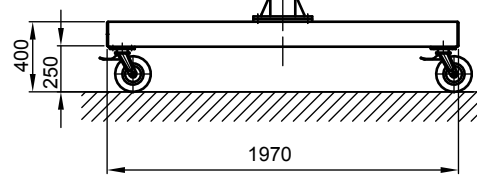

B - B

Kran	LPK 2000 kg x 4000 mm (Storlekar 2)
design bas	H2/B3
Insatsplats	inomhusanvändning
villkor i omgivningen	-5° C upp till +40° C, utan extra tillval
telfer + äkverk	GM 6 2000.5-2/EF 22
FEM grupp	2m / M5
tväråk	5 m/min
lyft	1,3 / 5 m/min
total vikt	608 kg (därav telfer + äkverk 119 kg)
Driftspänning	3/PE ~50 Hz 400 V (TN-S)
total strömförbrukning	2 kW
Startström för spänningsfallsberäkning	17,2 A (I _{A HU} * cos phi)